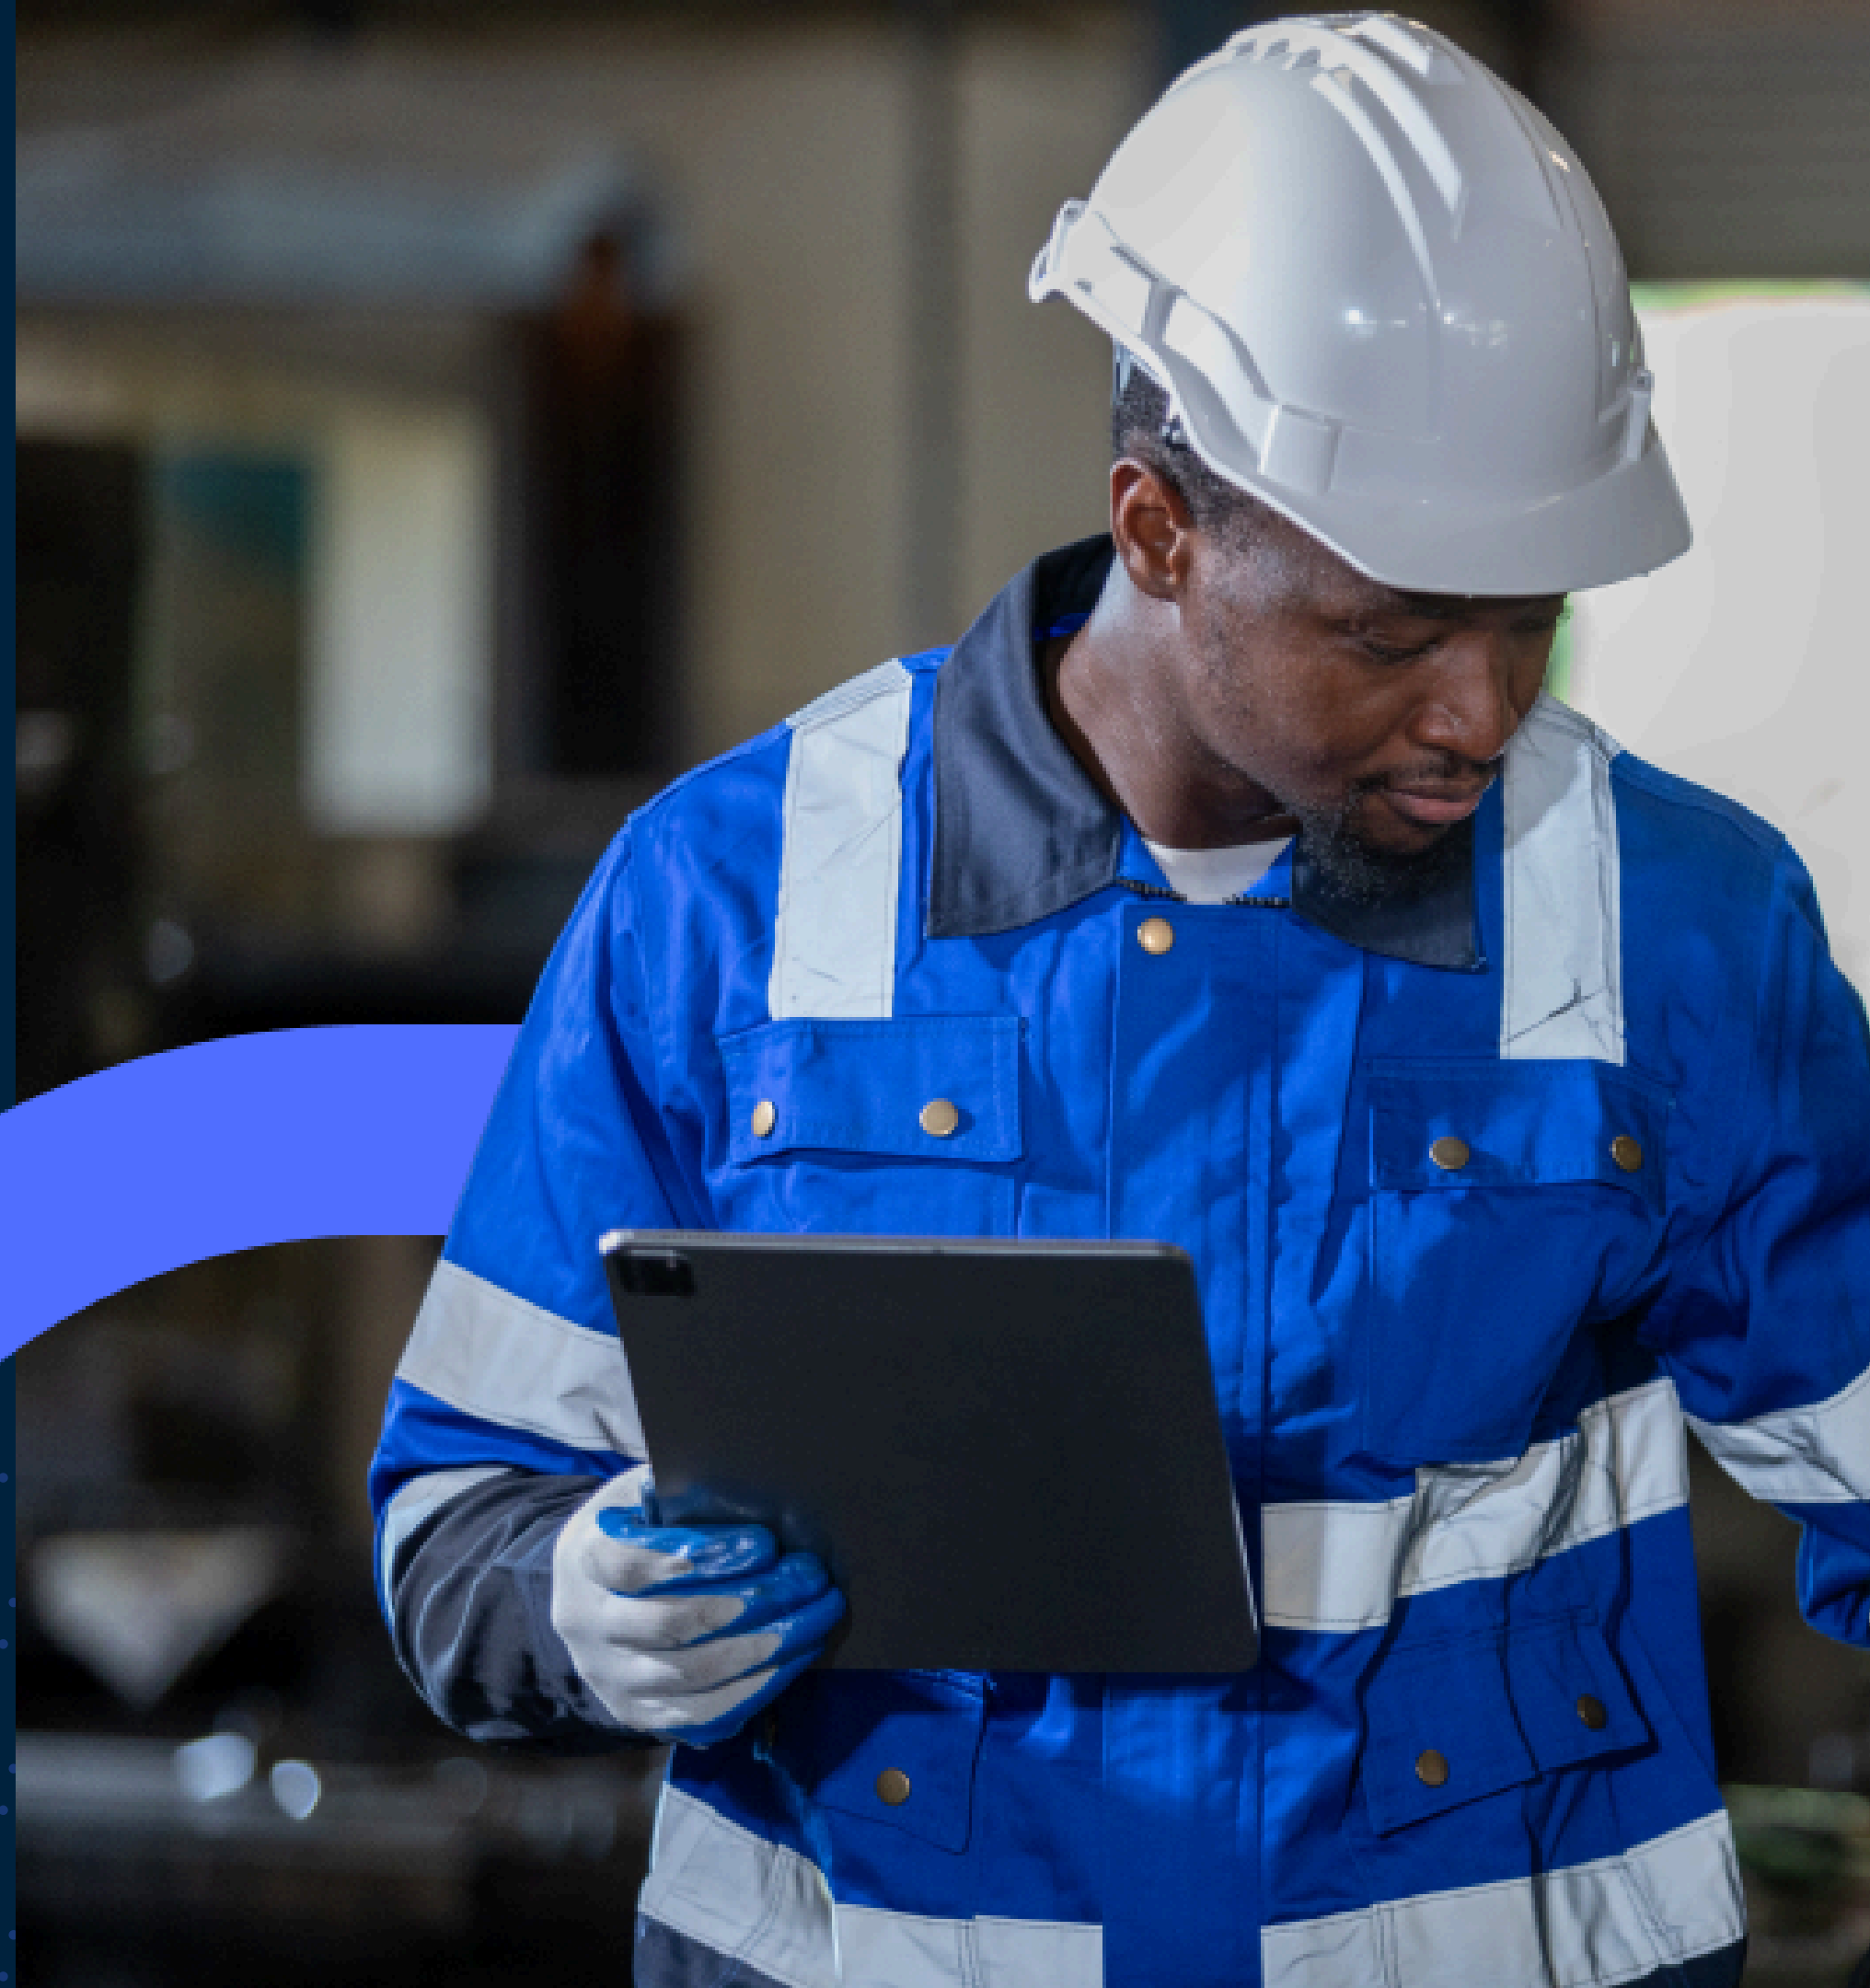

Equipa experiente e qualificada

As nossas **equipas altamente qualificadas e experientes** trabalham em estreita colaboração com clientes de todos os setores para projetar e implementar soluções personalizadas que atendam às necessidades específicas de segurança de cada empresa.